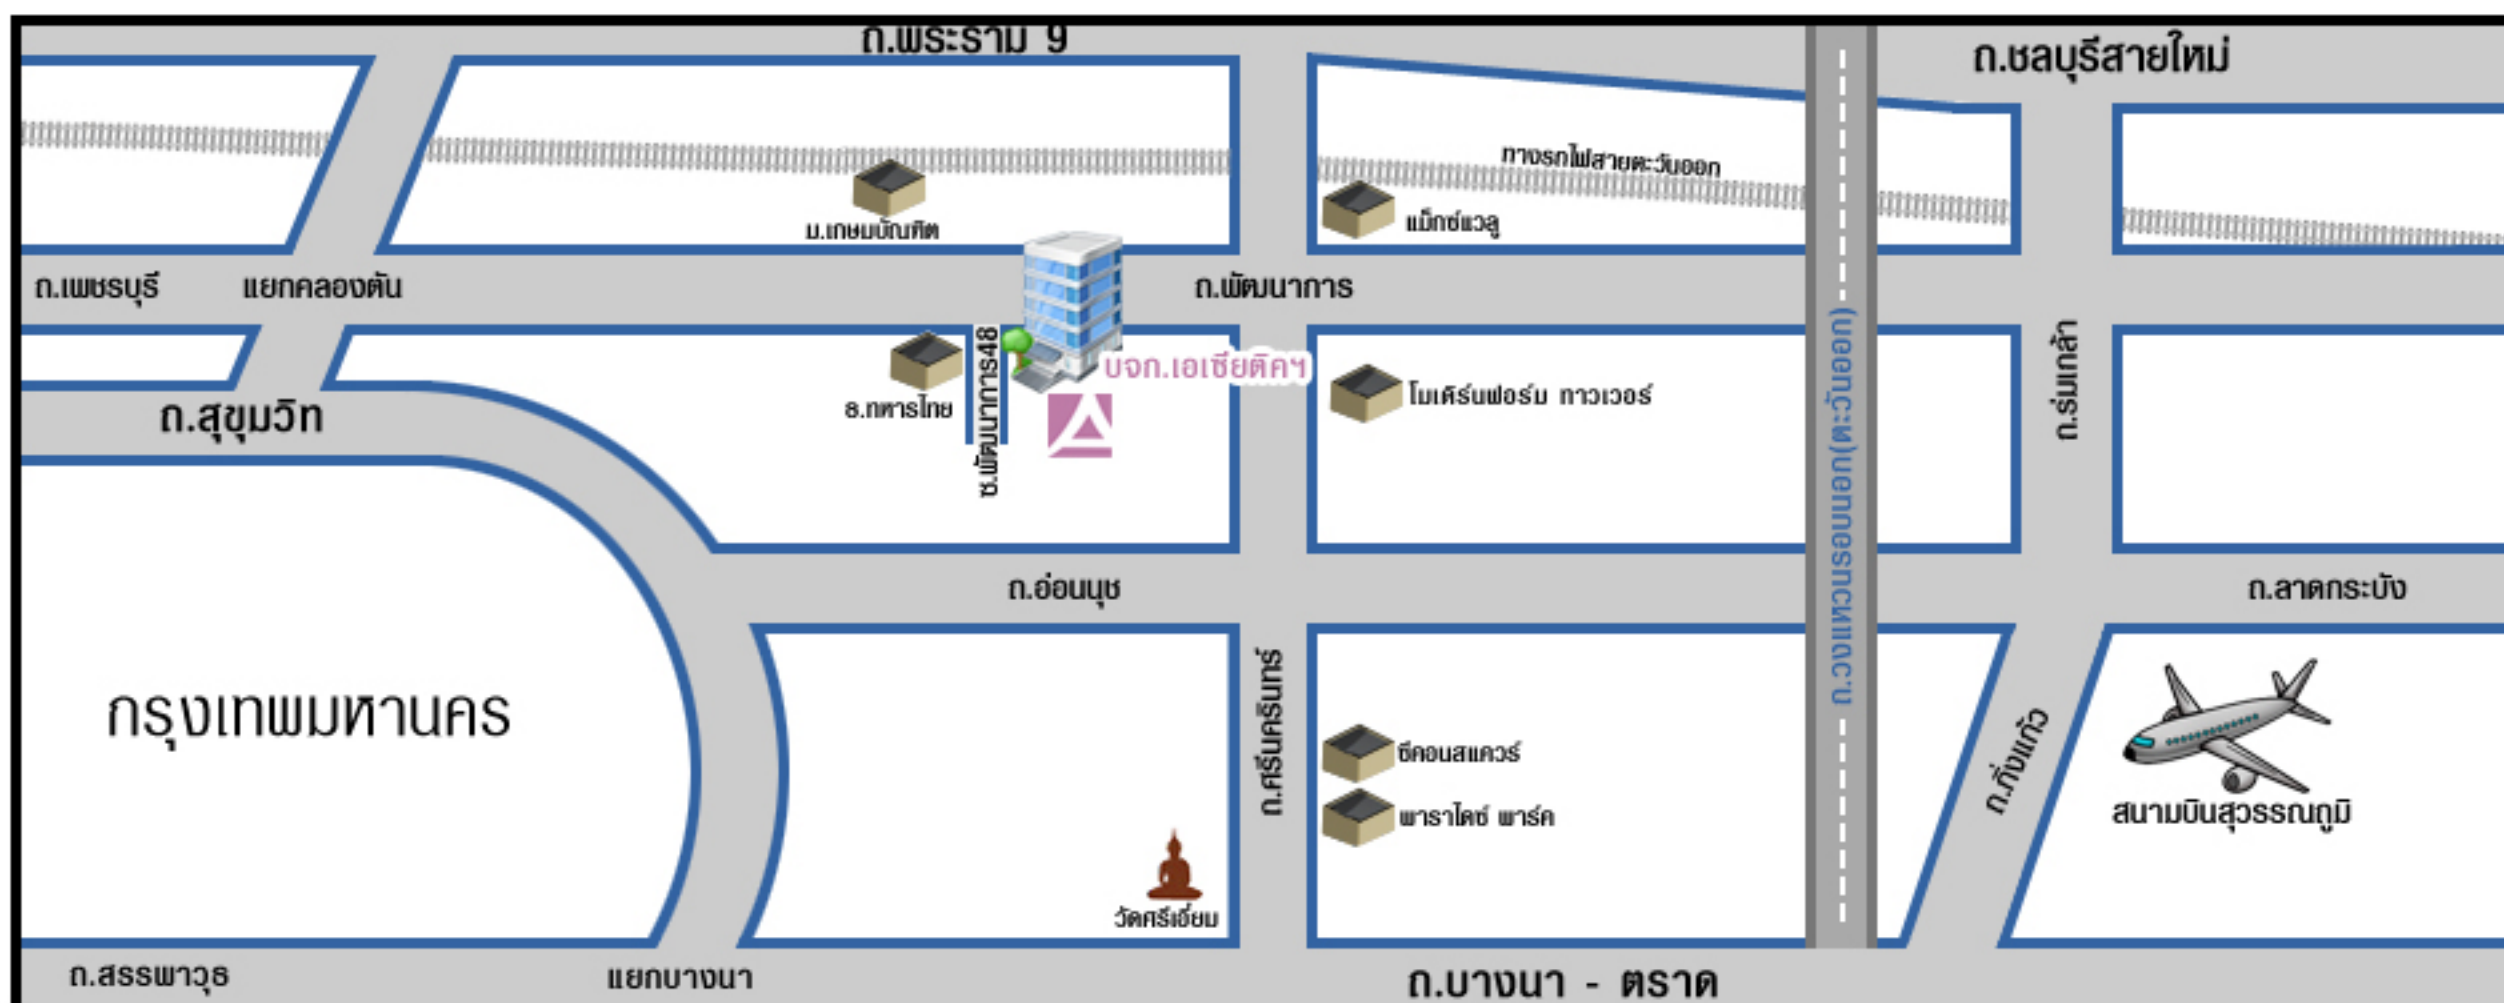

แผนที่

การเดินทาง :

รถโดยสารที่ผ่าน : 11, 133, 206, 517 ปอ.พ.35

ที่ตั้ง :

บริษัท เอเชียติก อุตสาหกรรมเกษตร จำกัด (สำนักงานใหญ่)
 เลขที่ 1526-1540 ซ.พัฒนาการ 48 ถนนพัฒนาการ สวนหลวง กรุงเทพมหานคร 10250
 โทรศัพท์ : 0-2722-9377
 โทรสาร : 0-2722-9389

การเดินทาง :

จากกรุงเทพฯ ไปทางถนนพระราม 2 มุ่งหน้าปากท่อ
 ข้ามสะพานแม่น้ำแม่กลอง (สะพานสมเด็จพระพุทธเลิศหล้านภาลัย) ตรงมาอีกประมาณ 15-16 กิโลเมตร
 (ประมาณหลักกิโลเมตรที่ 77-78) จะพบปั้มน้ำมันบางจากให้เข้าซอยข้างปั้มน้ำมันบางจาก (ซ้ายมือ)
 ตรงเข้ามาอีกประมาณ 1.2 กิโลเมตร เลี้ยวซ้ายเข้าโรงงานเอเชียติกฯ