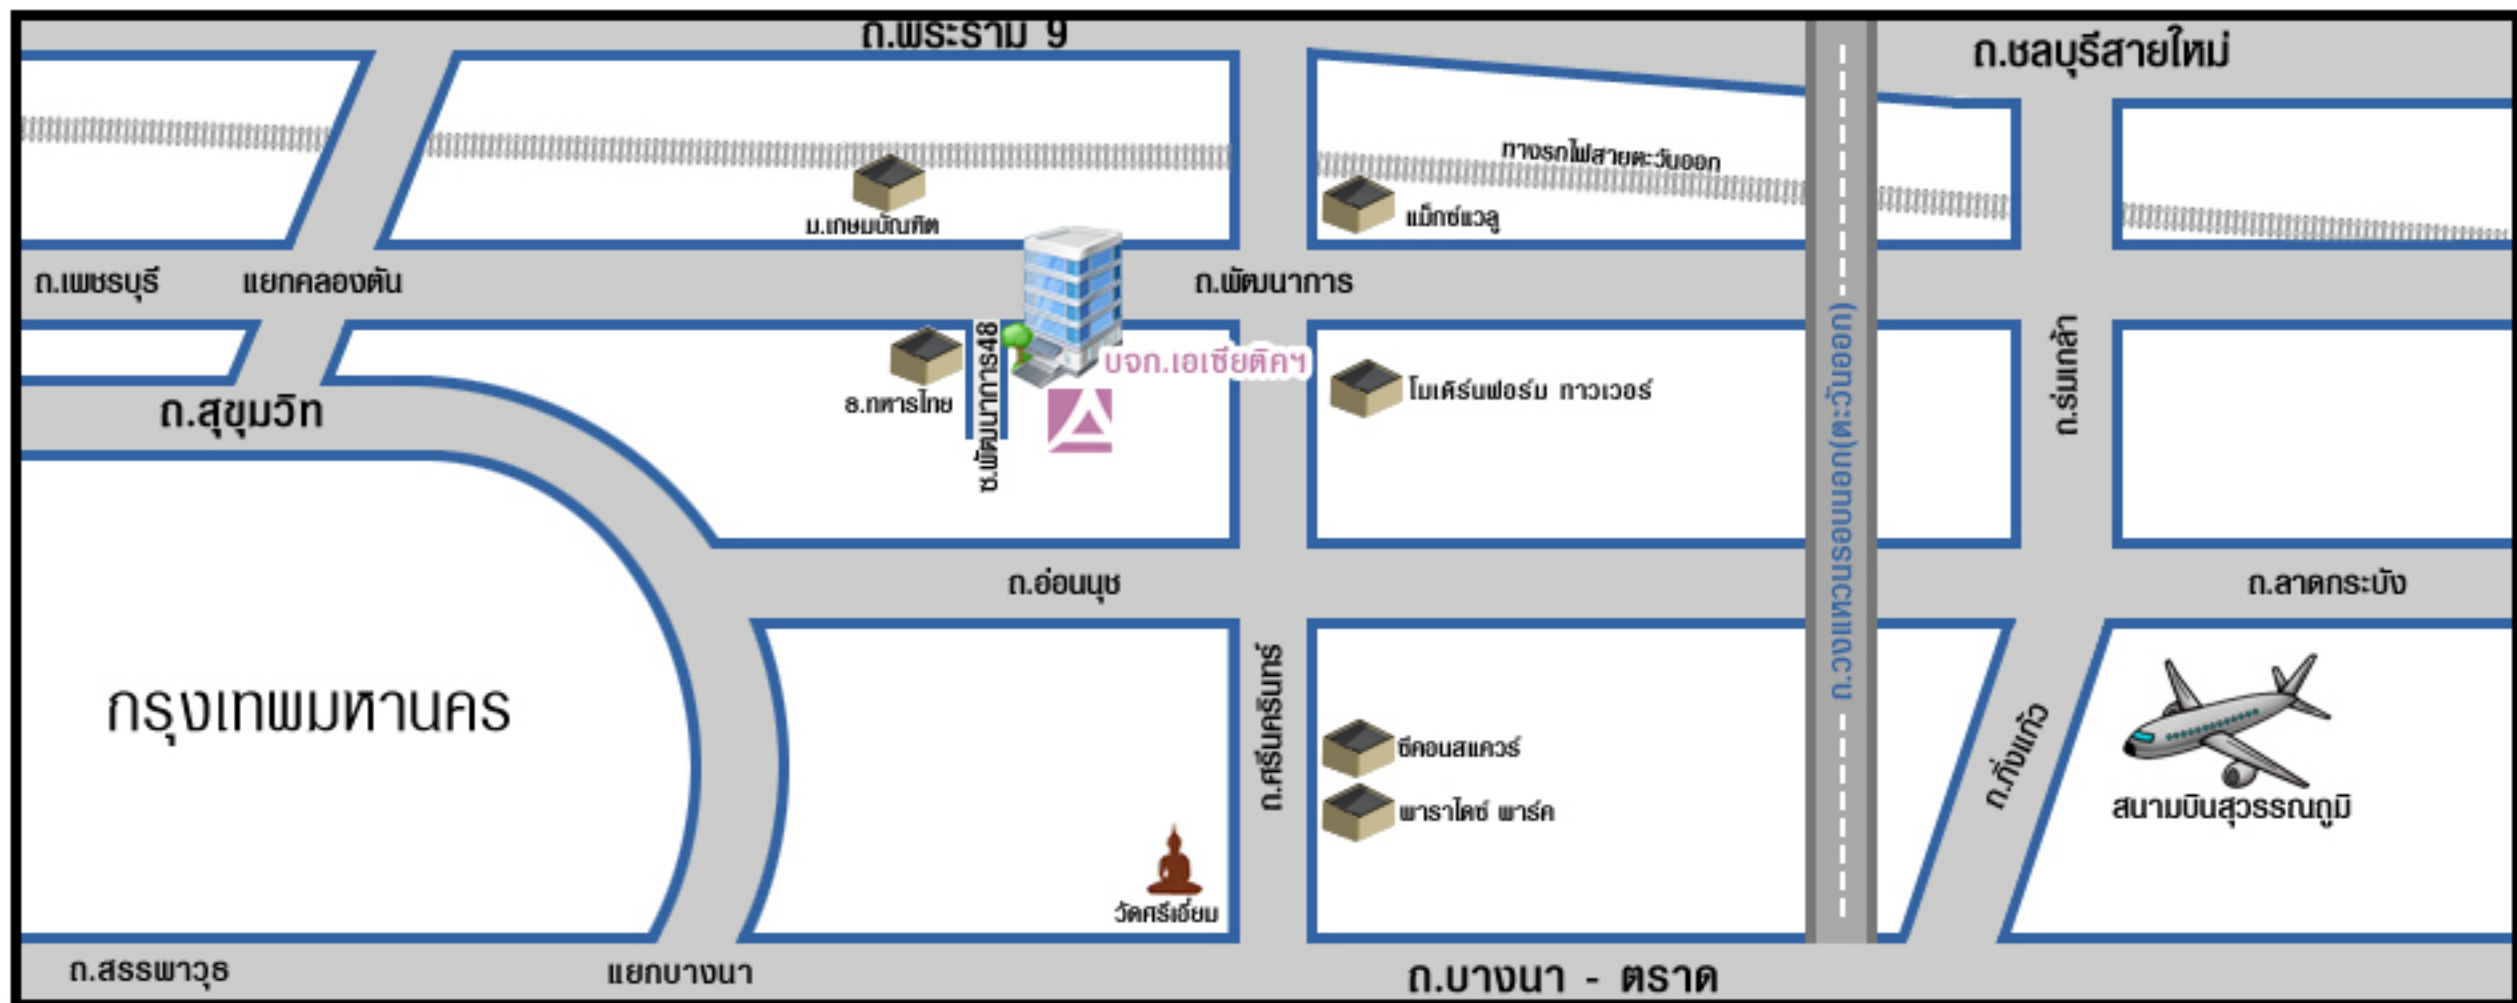

แผนที่ MAP

การเดินทาง :

รถโดยสารที่ผ่าน : 11, 133, 206, 517 ปอ.พ.35

ที่ตั้ง :

บริษัท เอเชียติก อุตสาหกรรมเกษตร จำกัด (สำนักงานใหญ่)
เลขที่ 1526-1540 ซ.พัฒนาการ 48 ถนนพัฒนาการ แขวงคลอง กรุงเทพมหานคร 10250
โทรศัพท์ : 0-2722-9377
โทรสาร : 0-2722-9389

Information :

Bus : 11, 133, 206, 517, Metro Bus.35

Address :

Asiatic Agro Industry Co., Ltd. (Head Office)
1526-1540 Soi Pattanakarn 48, Pattanakarn Rd., Suanluang, Bangkok 10250 Thailand
Tel : 66 (0) 2722-9377
Fax : 66 (0) 2722-9389