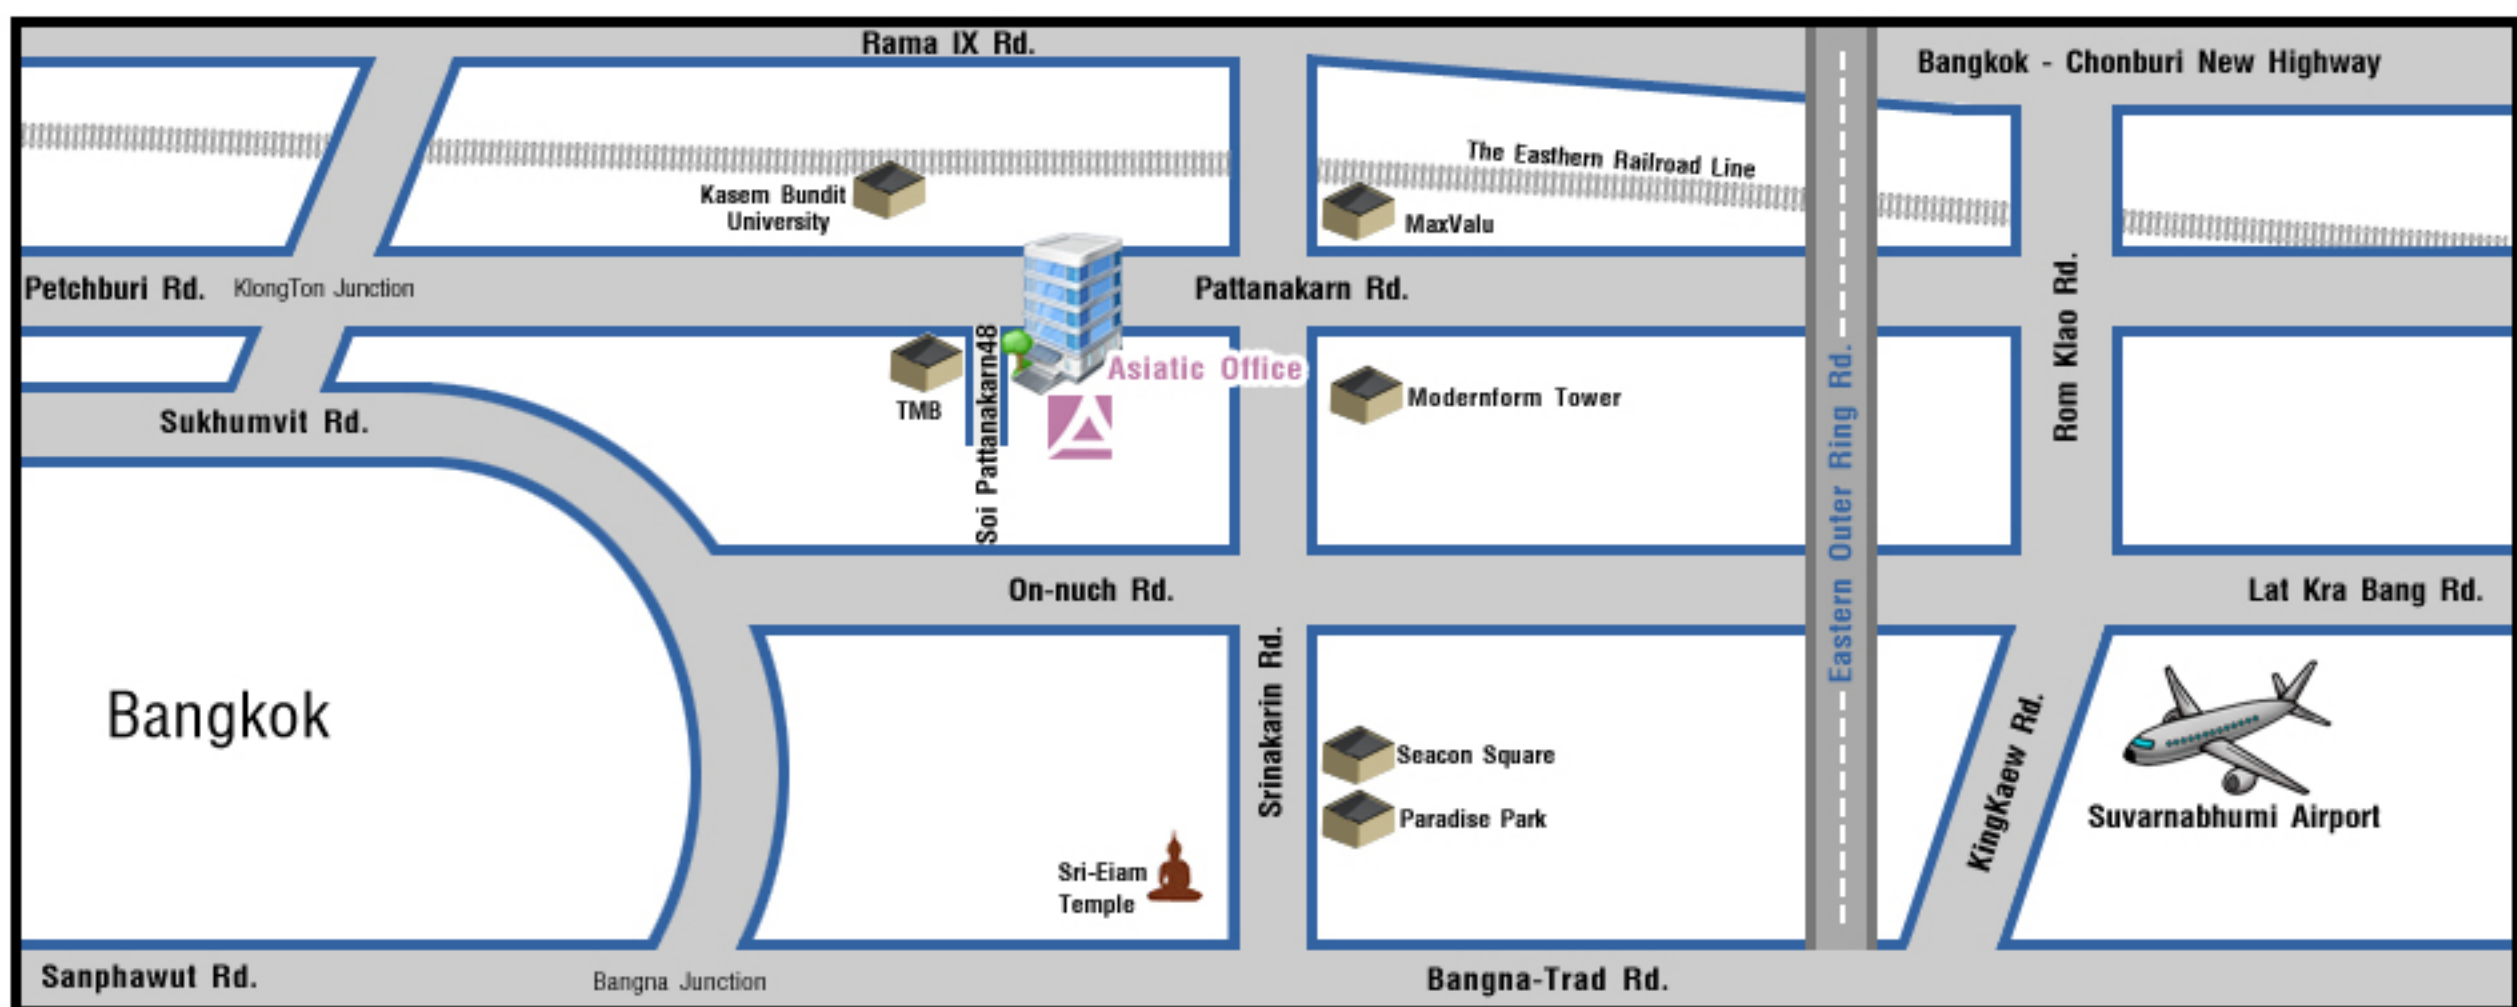

แผนที่ MAP

การเดินทาง :

รถโดยสารที่ผ่าน : 11, 133, 206, 517 ปอ.พ.35

ที่ตั้ง :

บริษัท เอเชียติก อุตสาหกรรมเกษตร จำกัด (สำนักงานใหญ่)
เลขที่ 1526-1540 ซ.พัฒนาการ 48 ถนนพัฒนาการ แขวงคลอง กรุงเทพมหานคร 10250
โทรศัพท์ : 0-2722-9377
โทรสาร : 0-2722-9389

Information :

Bus : 11, 133, 206, 517, Metro Bus.35

Address :

Asiatic Agro Industry Co., Ltd. (Head Office)
1526-1540 Soi Pattanakarn 48, Pattanakarn Rd., Suanluang, Bangkok 10250 Thailand
Tel : 66 (0) 2722-9377
Fax : 66 (0) 2722-9389