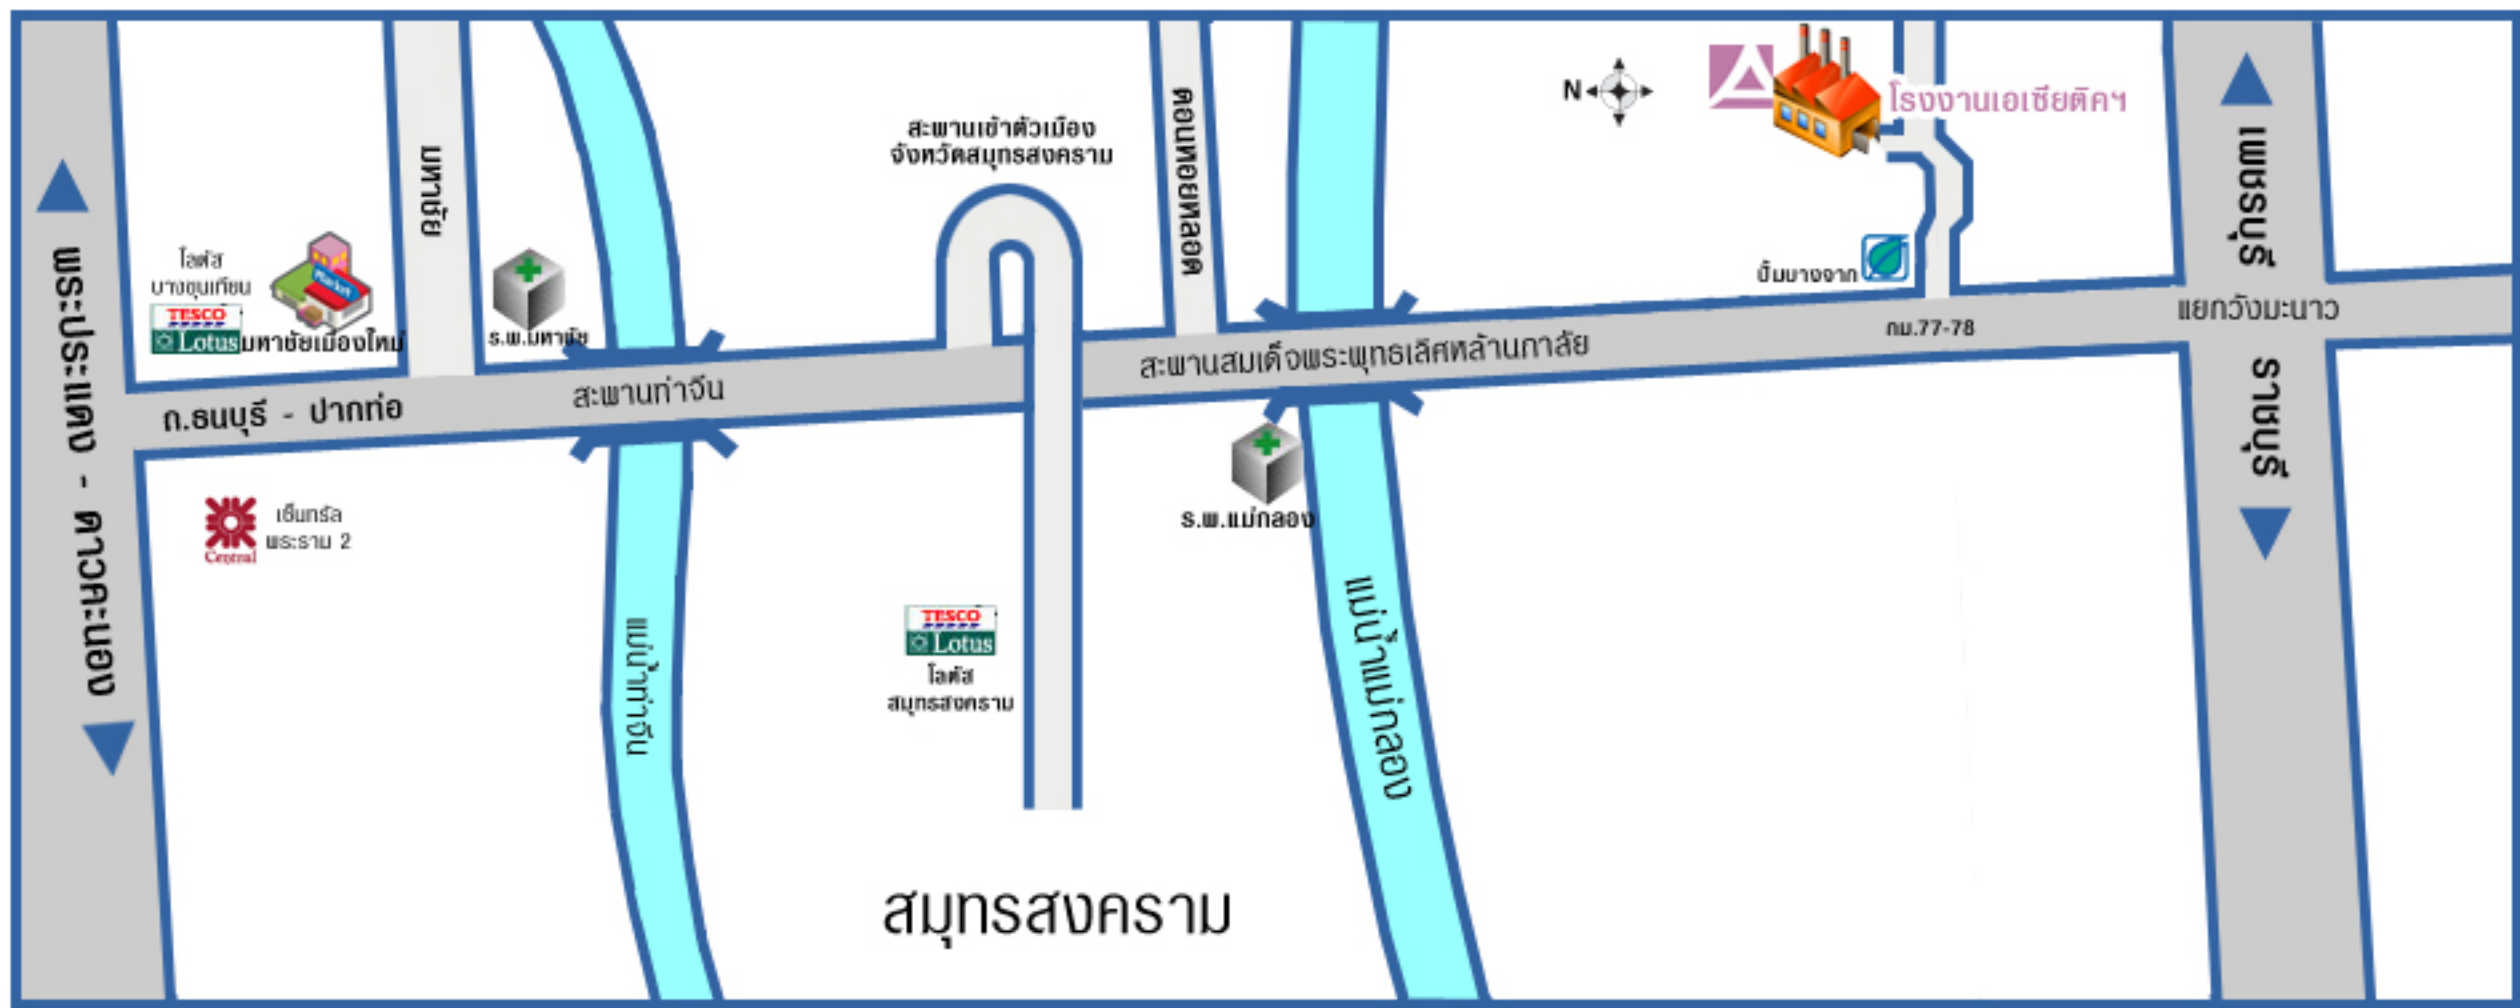

แผนที่ MAP

การเดินทาง :

จากกรุงเทพฯ ไปทางถนนพระราม 2 มุ่งหน้าปากท่อ
ข้ามสะพานแม่น้ำแม่กลอง (สะพานสมเด็จพระพุทธเลิศหล้านภาลัย) ตรงมาอีกประมาณ 15-16 กิโลเมตร
(ประมาณหลักกิโลเมตรที่ 77-78) จะพบปั้มน้ำมันบางจากให้เข้าซอยข้างปั้มน้ำมันบางจาก (ซ้ายมือ)
ตรงเข้ามาอีกประมาณ 1.2 กิโลเมตร เลี้ยวซ้ายเข้าโรงงานเอเชียติคฯ

ที่ตั้ง :

บริษัท เอเชียติค อุตสาหกรรมเกษตร จำกัด (โรงงาน)

65 หมู่ 5 ถนนพระราม 2 ต.แพรรทนามแดง อ.อัมพวา จ.สมุทรสงคราม 75110

โทรศัพท์ : 034-772044

โทรสาร : 034-772043

Information :

From Bangkok take Rama II road heading PakThor
Cross Mae-Klong River Bridge (Phra Phuttha Loet La Naphalai Bridge) After 15-16 KM.,
(Between 77th-78th milestone). Turn left at onto small road beside Bangchak Gas Station.
Continue along the road for 1.2 KM. Turn left into Asiatic Factory.