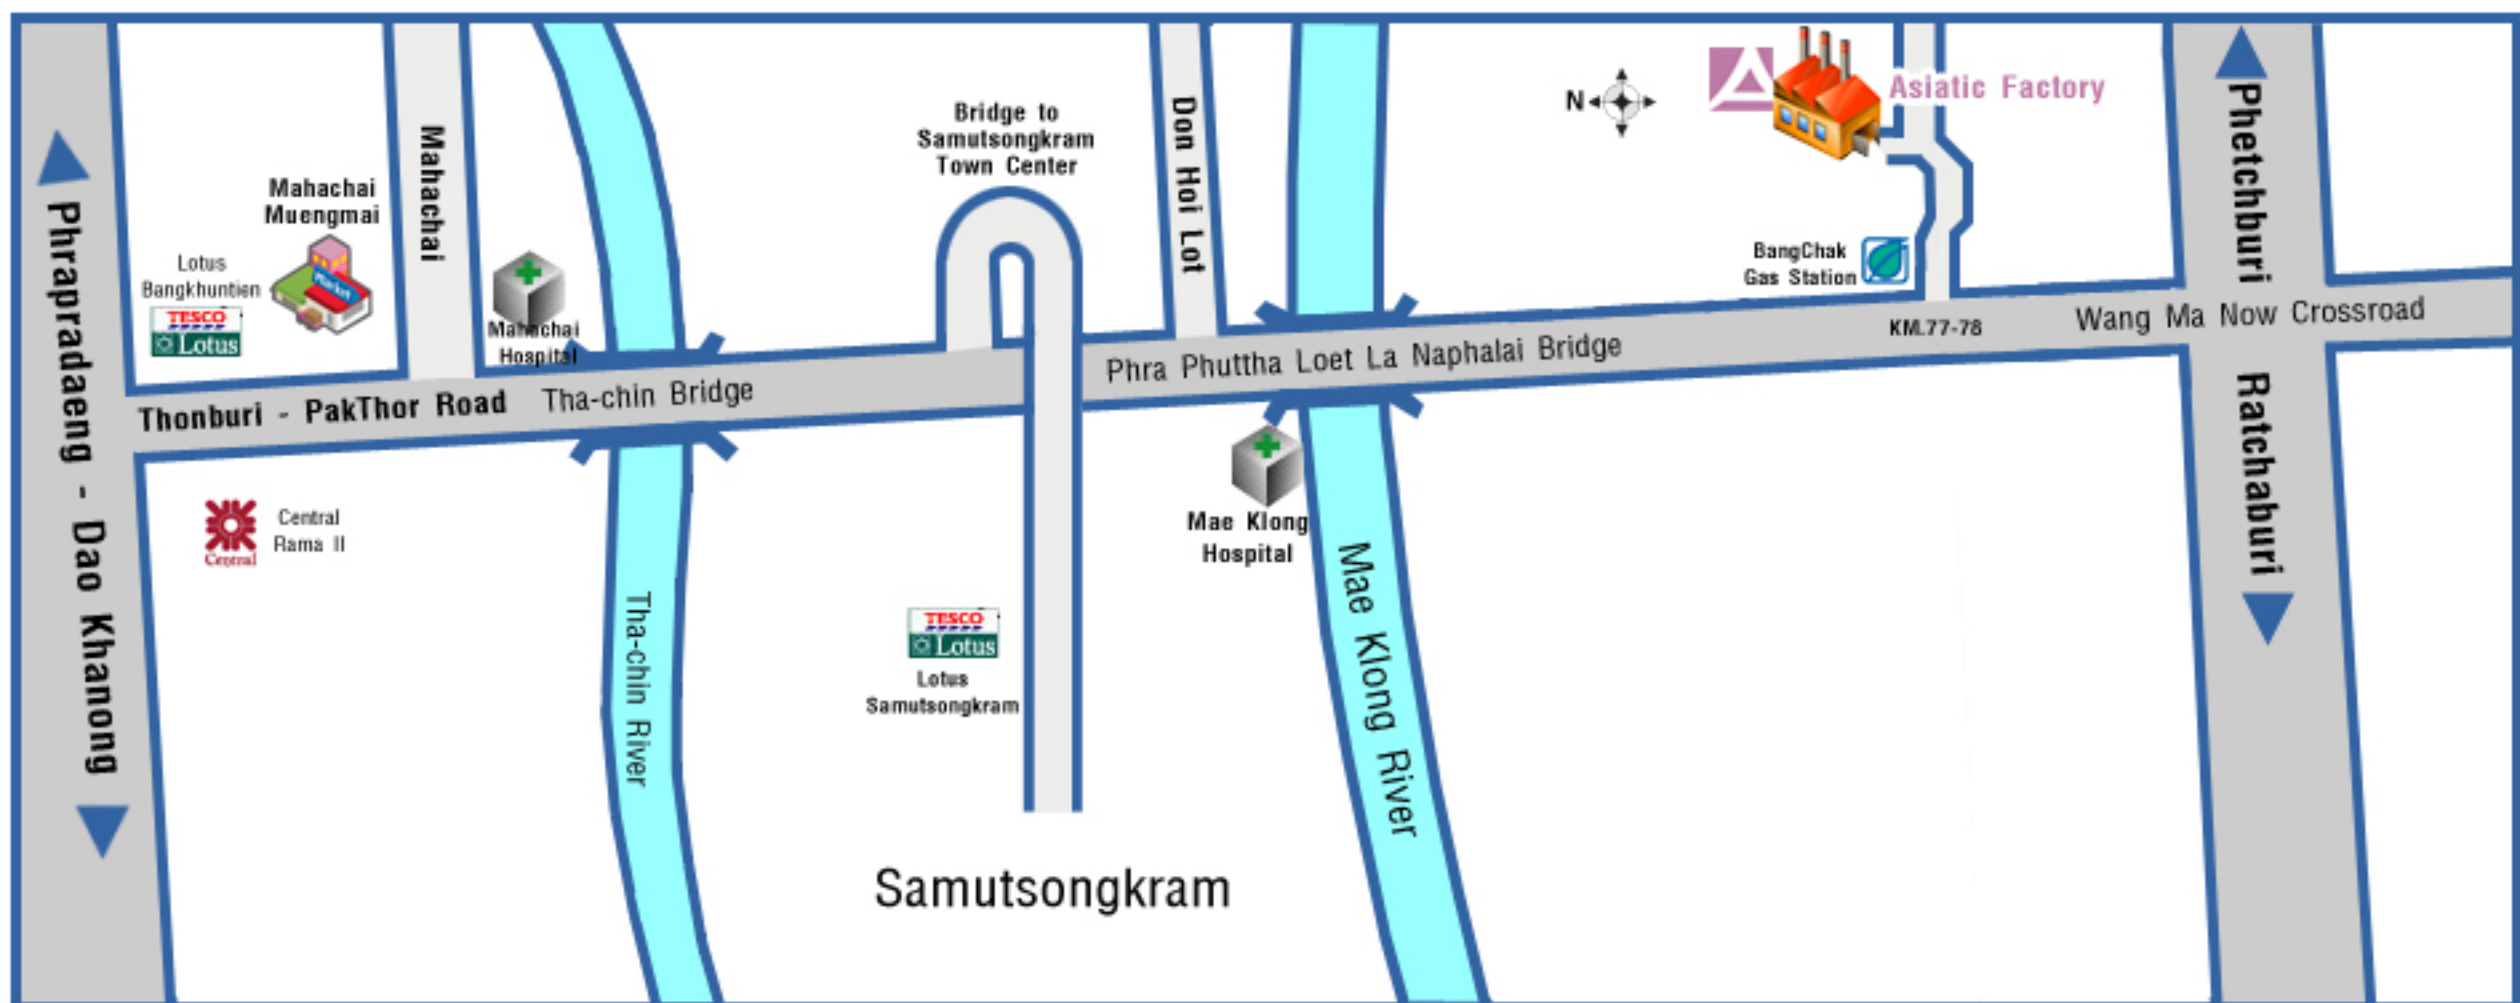

แผนที่ MAP

การเดินทาง :

จากกรุงเทพฯ ไปทางถนนพระราม 2 มุ่งหน้าปากท่อ
ข้ามสะพานแม่น้ำแม่กลอง (สะพานสมเด็จพระพุทธเลิศหล้านภาลัย) ตรงมาอีกประมาณ 15-16 กิโลเมตร
(ประมาณหลักกิโลเมตรที่ 77-78) จะพบปั้มน้ำมันบางจากให้เข้าซอยข้างปั้มน้ำมันบางจาก (ซ้ายมือ)
ตรงเข้ามาอีกประมาณ 1.2 กิโลเมตร เลี้ยวซ้ายเข้าโรงงานเอเชียติคฯ

ที่ตั้ง :

บริษัท เอเชียติค อุตสาหกรรมเกษตร จำกัด (โรงงาน)

65 หมู่ 5 ถนนพระราม 2 ต.แพรรทนามแดง อ.อัมพวา จ.สมุทรสงคราม 75110

โทรศัพท์ : 034-772044

โทรสาร : 034-772043

Information :

From Bangkok take Rama II road heading PakThor
Cross Mae-Klong River Bridge (Phra Phuttha Loet La Naphalai Bridge) After 15-16 KM.,
(Between 77th-78th milestone). Turn left at onto small road beside Bangchak Gas Station.
Continue along the road for 1.2 KM. Turn left into Asiatic Factory.